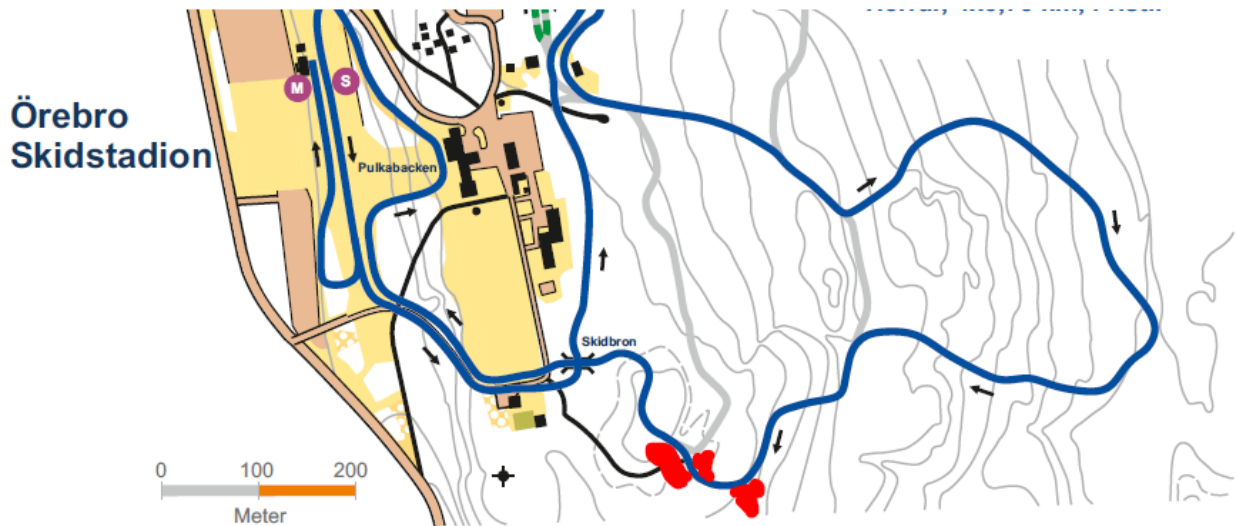

Extra information till lagledare

1. No Coach Zon på följande rödmarkerade platser:

2. Extra testspår försöker man få till på rödmarkerad slinga.

3. Ny ingång till starten.