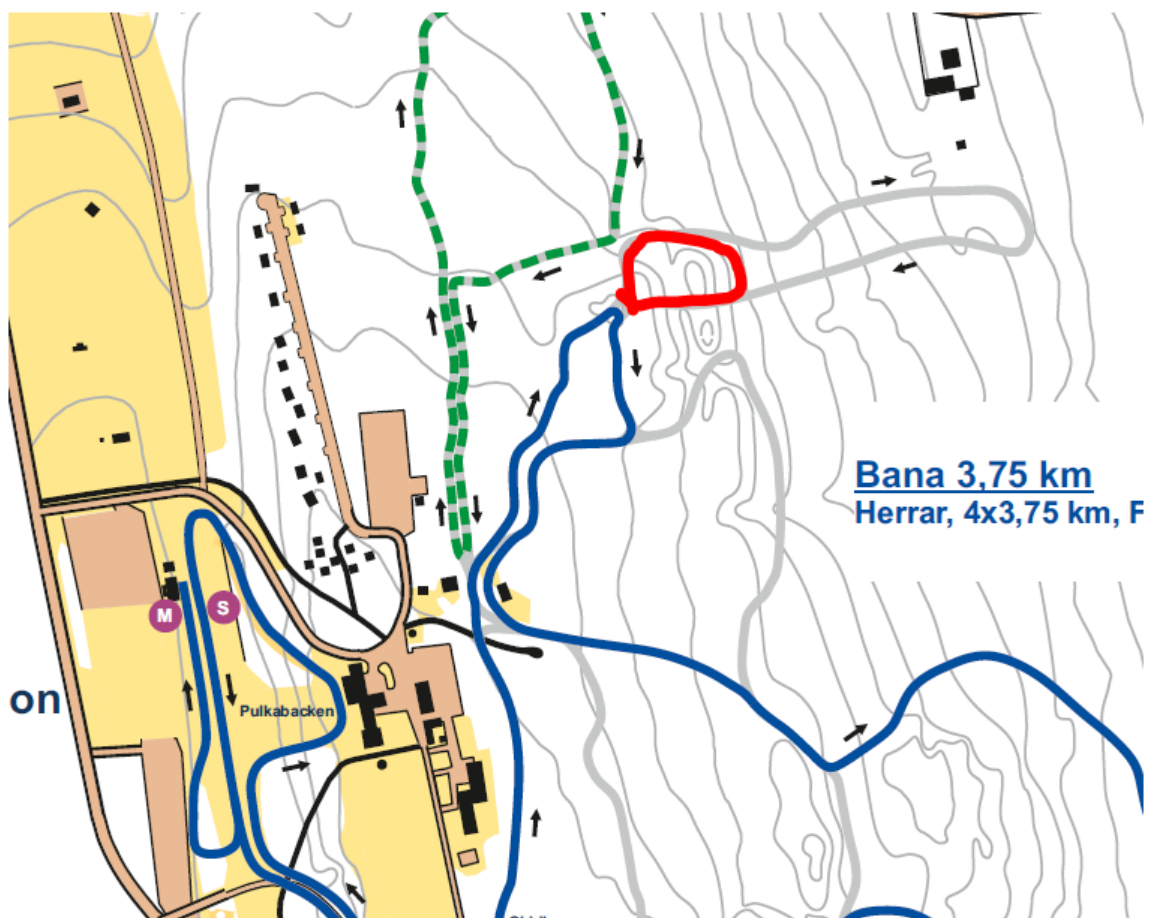

Extra information till lagledare

1. No Coach Zon på följande rödmarkerade platser:

2. Extra testspår försöker man få till på rödmarkerad slinga.

3. Ny ingång till starten.